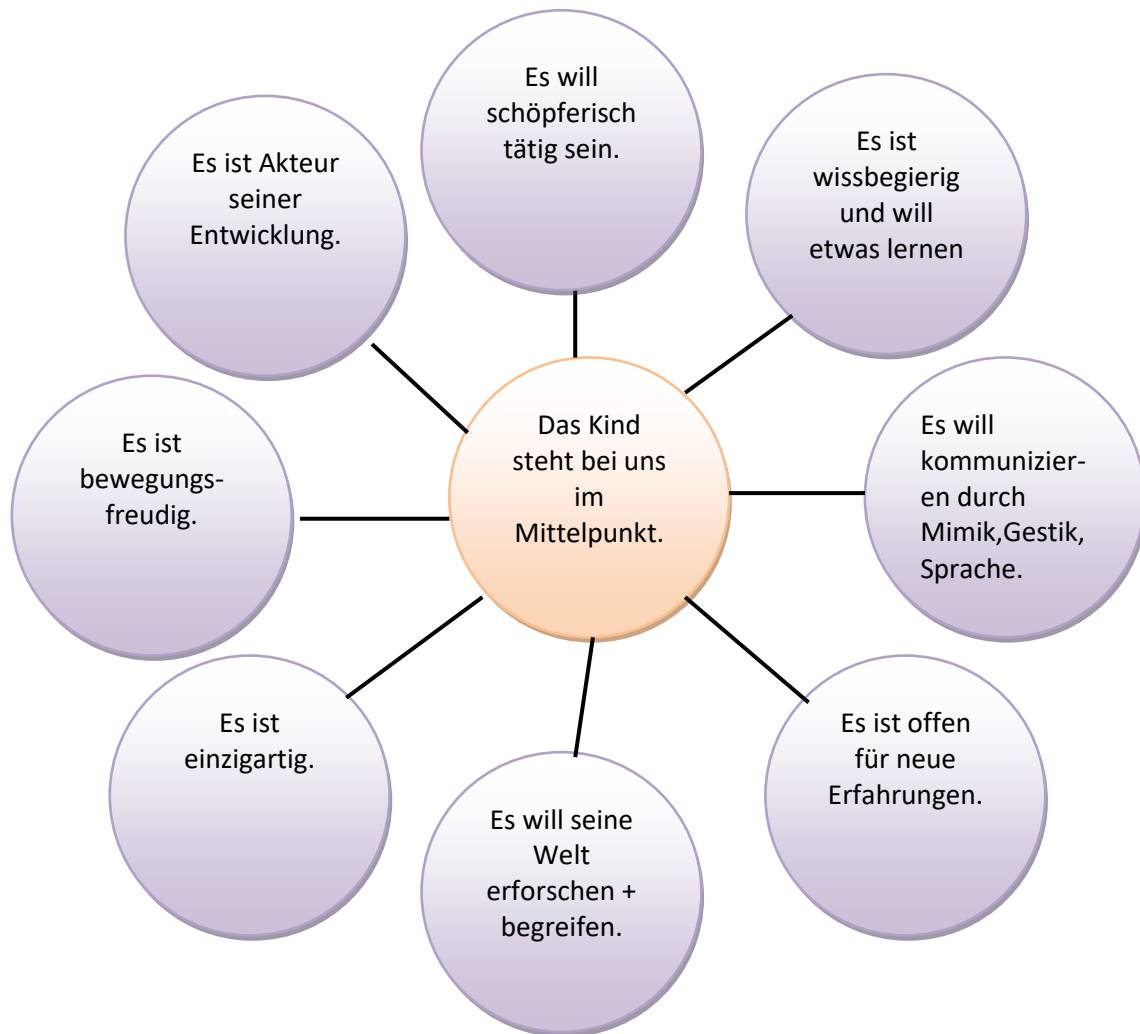

-2 pädagogische Arbeitstage im Jahr geschlossen

-2 Brückentage nach Himmelfahrt und Fronleichnam geschlossen.

Warmes Mittagessen bekommen wir vom Mensaverein Kamen.

Wir arbeiten mit Überzeugung an unserem evangelischen Profil, das das Kind in den Mittelpunkt stellt. Unsere Aufgabe sehen wir im begleiten und bilden der Kinder. Wir fördern die Kinder ganzheitlich und unterstützen sie in ihren individuellen Entwicklungs- und Lernprozessen.

„Gebildet werden kann man nicht, bilden muss man sich selbst.“

Prof. Gerd Schäfer

Wir, als pädagogische Fachkräfte, haben uns Gedanken darüber gemacht welches Bild vom Kind für uns Bedeutung hat. Wir haben uns mit verschiedenen Ansichten des Kindbildes auseinandergesetzt und für die pädagogische Sichtweise entschieden, dass Kinder ihre Bildung und Entwicklung von Geburt an aktiv mitgestalten.

Sie sind vollwertige Wesen, die sich selbstbestimmt, selbstständig und aktiv mit sich und ihrer Umwelt auseinandersetzen.

Das ist uns wichtig!

Unser Bild vom Kind –

und was uns in unserer pädagogischen Arbeit leitet